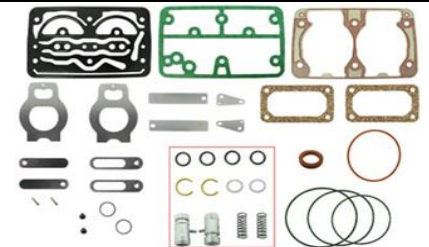

**R-AC-VV13
LP4964 / LP4965 / LK4941**

SCANIA 124
A/COMP.R/KIT
1400 010 500 / 14-97148
SC1376279 / SC1628593
04.071.4930 / VV3097148

VADEN / CONSAN
TZERLI / ATEX