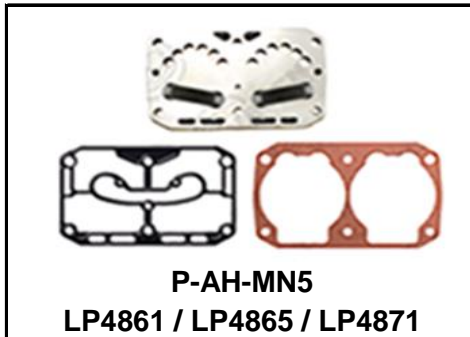

MAN [ CUMMINS ]  
A/COMP HEAD

25 18 11

VADEN

**P-AH-MN4**  
**LP4861 / LP4865 / LP4871**

MAN [ CUMMINS ]  
A/COMP HEAD-TOP PLATE

25 18 12

VADEN

**P-AH-MN5**  
**LP4861 / LP4865 / LP4871**