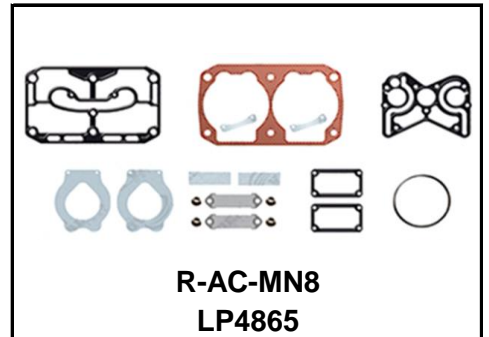

R-AC-MN8
LP4865

MAN [CUMMINS]
A/COMP R/KIT

2500 170 500

VADEN