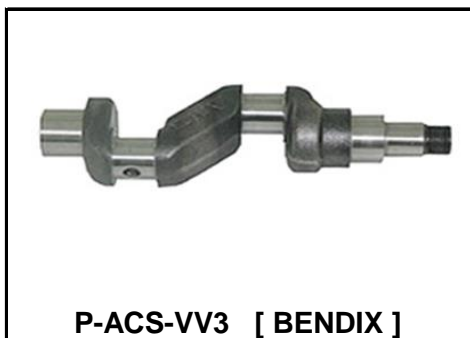

P-ACS-VV3 [BENDIX]

V/V FL10 / SC113
A/COMP.CRANKSHAFT
14-18353 / VV1518353

ATEX