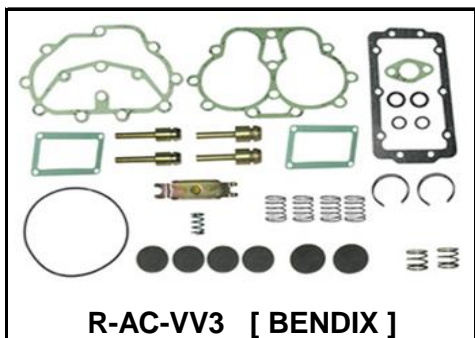

R-AC-VV3 [BENDIX]

V/V FL10 / SC113
A/COMP R/KIT
1300 130 100 / SC3090471
VV272665 / VV270698
I810150061 / SC1327886

VADEN / ATEX