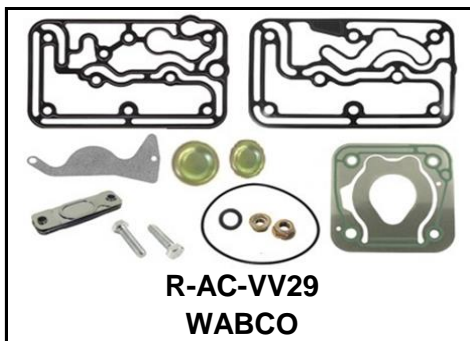

VADEN

**R-AC-VV28  
WABCO 352**

VOLVO FM10  
A/COMP R/KIT  
1300 020 100 / VV20451727  
912 114 000 0 / 912 112 000 0

VADEN

**WABCO**

VOLVO FM9  
A/COMP ASSY-85mm  
412 352 004 0 / VV20478166  
412 352 029 0 / VV20382346  
912 114 000 0 / VV20451727