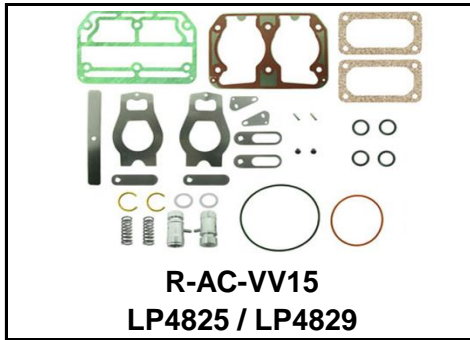

R-AC-VV15
LP4825 / LP4829

VOLVO FL10
A/COMPRESSOR R/KIT
14-90383 / E1561-0377
VV3090383 / II15993
1300 060 500

VADEN
TZERLI / ATEX