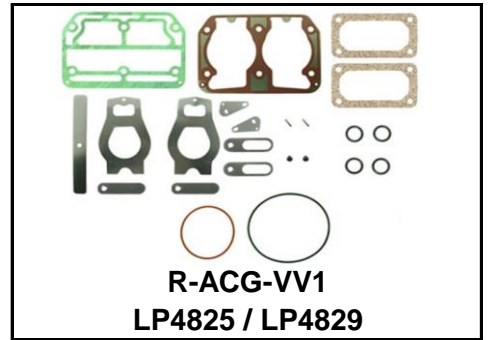

R-ACG-VV1
LP4825 / LP4829

VOLVO FL10
A/COMP GASKET KIT
04.070.4825 / 14-90383
1300 060 150 / VV3090377
II159930051

CONSAN
VADEN