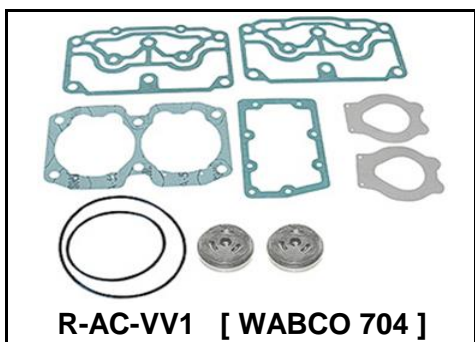

R-AC-VV1 [WABCO 704]

VOLVO FL10
A/COMP R/KIT
1300 100 500
14-08184 / 04.070.405

VADEN / CONSAN / ATEX