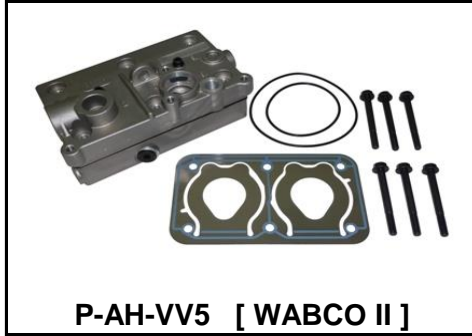

WABCO  
VADEN

**P-AH-VV5 [ WABCO II ]**

VOLVO FM10  
A/COMP HEAD ASSY  
13 01 10 / VV20701803  
412 704 932 2 / VV20569226

VADEN / WABCO

**[ WABCO II ]**

VOLVO FM10  
A/COMP HEAD ONLY  
13 01 10

**R-AC-VV20 [ WABCO II ]**