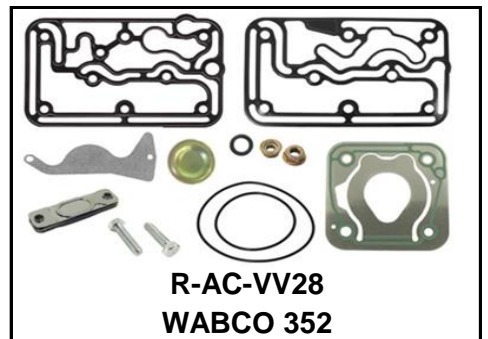

**R-AC-VV28
WABCO 352**

VOLVO FM10
A/COMP R/KIT
1300 020 100 / VV20451727
912 114 000 0 / 912 112 000 0

VADEN