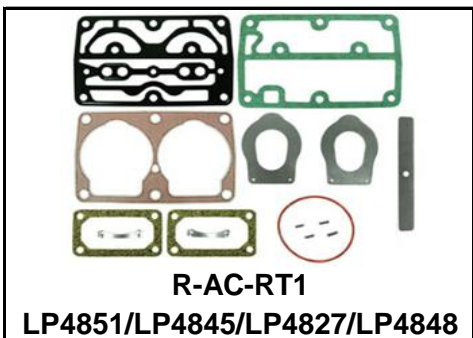

VADEN / RENP

**P-ACP-RT1**

**LP4851/LP4845/LP4827/LP4848**

RENAULT 385  
A/COMP PLATE

1700 010 650 / 315 867 710  
5001 867 712 / 5001 867 710

VADEN / RENP

**R-AC-RT1**

**LP4851/LP4845/LP4827/LP4848**