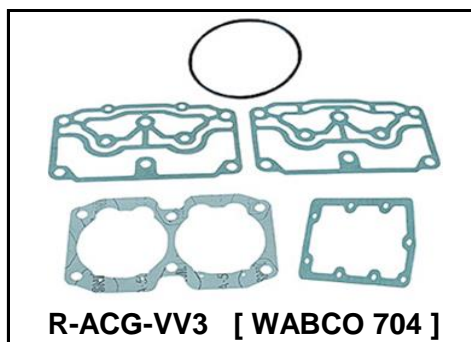

R-ACG-VV3 [WABCO 704]

VOLVO FL10
A/COMP GASKET KIT
1300 100 150 / 14-76183
VV0276183 / 911 505 001 2

VADEN / ATEX