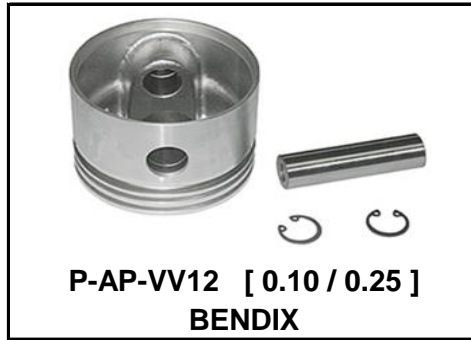

**P-AP-VV12 [0.10 / 0.25]
BENDIX**

V/V FL10 / SC113
A/COMP PISTON ONLY-75MM
14-94152 / 752 151
SC1367344 / VV3094152

ATEX