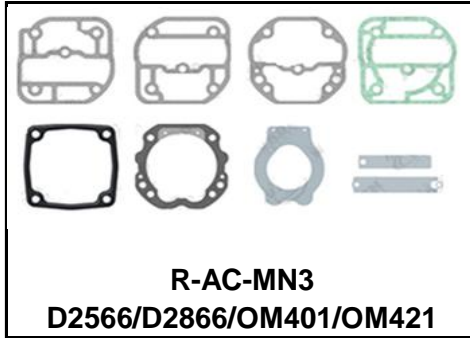

R-AC-MN3

D2566/D2866/OM401/OM421

MAN / M/B ACTROS
A/COMP R/KIT-90MM
01.070.401
1200 080 110

CONSAN