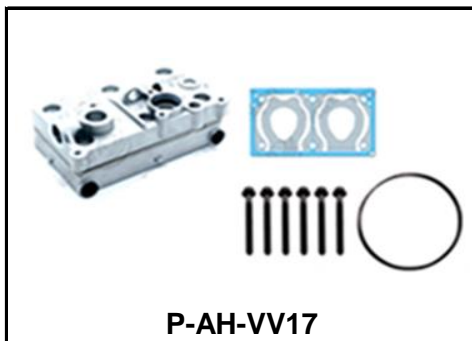

P-AH-VV17

R-AC-VV31

VOLVO FM12
A/COMP R.KIT
1300 190 100

VADEN