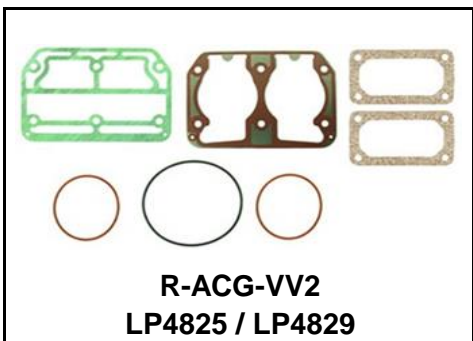

R-ACG-VV2
LP4825 / LP4829

VOLVO
A/COMP GASKET KIT
VV3090377
II159930051
1300 060 150

VADEN